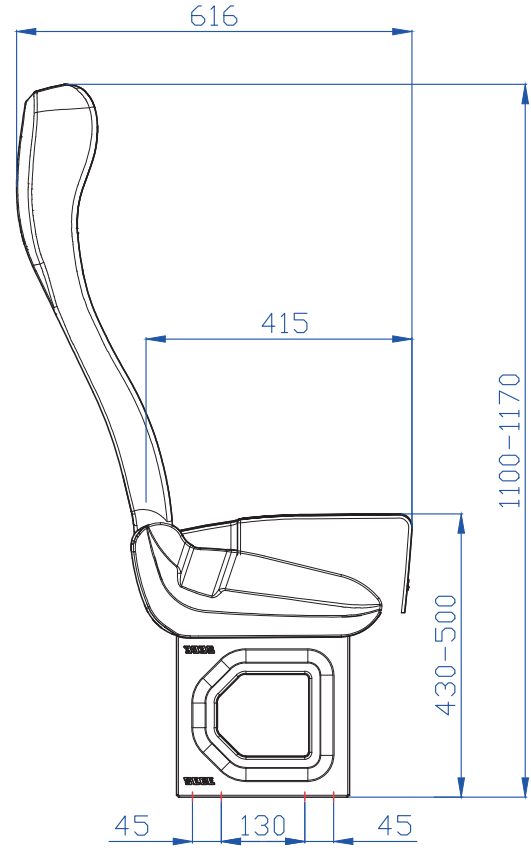

**SEGE**  
**PASSENGER**  
**350 BELT**  
**M2 / M3**

**WE**  
**MANUFACTURE**  
**COMFORT**  
**&**  
**SAFETY**

## TECHNICAL DRAWING (FRONT VIEW)

## TECHNICAL DRAWING (SIDE VIEW)

## OPTIONS

V.54 Boss Armrest	Backrest Cover 3040L	3040L Fixed Armrest
		
Reclining Rope		V36 Flat Side Cover
		

ÖZELLİKLER	FEATURES	CARACTERÍSTICAS	DIE OPTION
Yatar Arkalık	Reclining Backrest	Respaldo Reclinable	Rückenverstellung
Sabit Arkalık	Fixed Backrest	Respaldo Fijo	Fix Rücklehne
Yükseklik Ayarlı 3N Kemer	3P All-age Seat Belt	Cinturón 3P Integredo	3P Verstellbarer Sicherheitsgurt
Katlanır Kolçak	Foldable Armrest	Apoyabrazos Abatible	Klappbar Armlehnen
Boru Kolçak	Pipe Armrest	Protector Lateral	Rohr Armlehnen
Dikey Tutamak	Vertical Handle	Asidero Vertical	Vertikaler Griff
USB Şarj	USB Charger	Cargador USB	USB - Ladegerät
Çöp Kutusu	Waste Basket	Papelera	Abfallbehälter